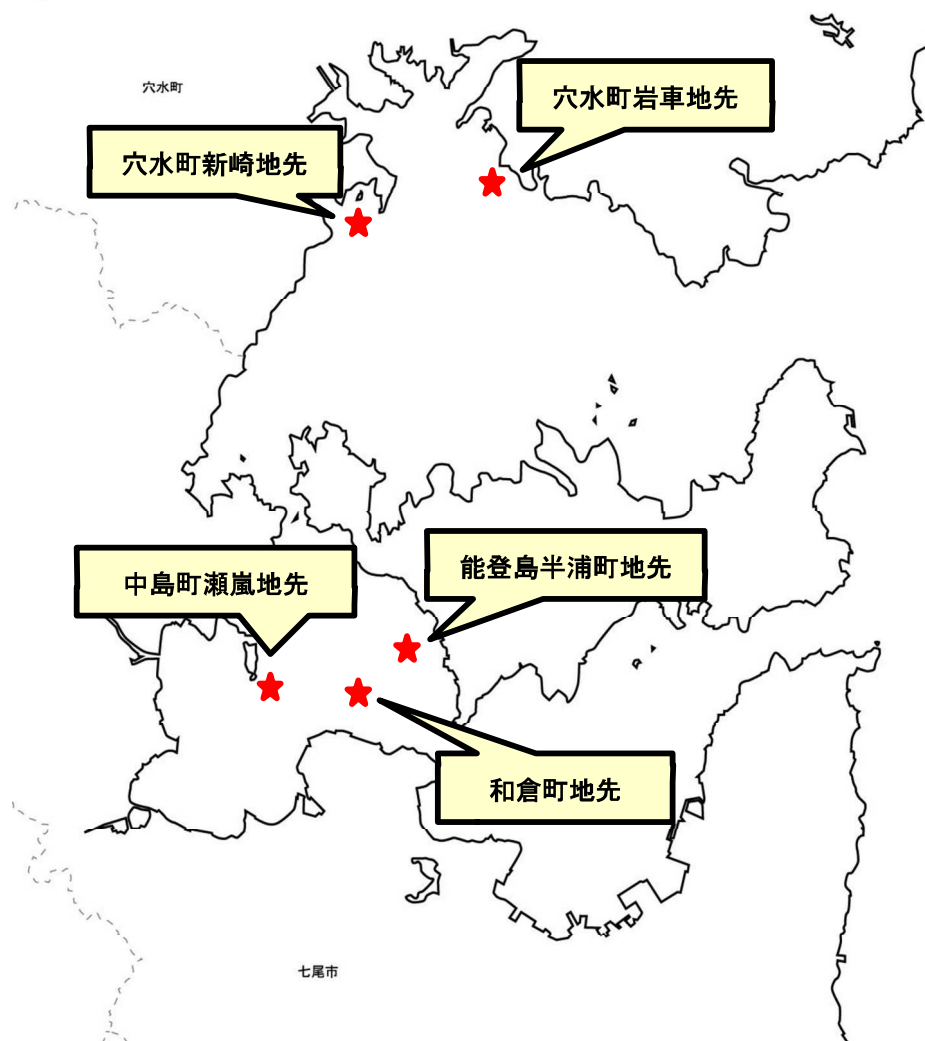

七尾湾ナマコ増殖場に関する注意

七尾湾には5カ所、ナマコの幼稚仔の増殖を目的としたナマコ保育礁が海中に設置されています。

当該施設は上部が海面から約50cm露出しているため、周辺海域を漁船やプレジャーボート等で航行する際は、接触しないように十分注意してください。（目印として、施設の海上部分にはLED標識灯が設置されています。）

当該施設に接触し、施設が破損した場合等は下記までご連絡ください。

連絡先：穴水町地域整備課 0768-52-3680

ナマコ増殖場位置図

ナマコ増殖場の様子