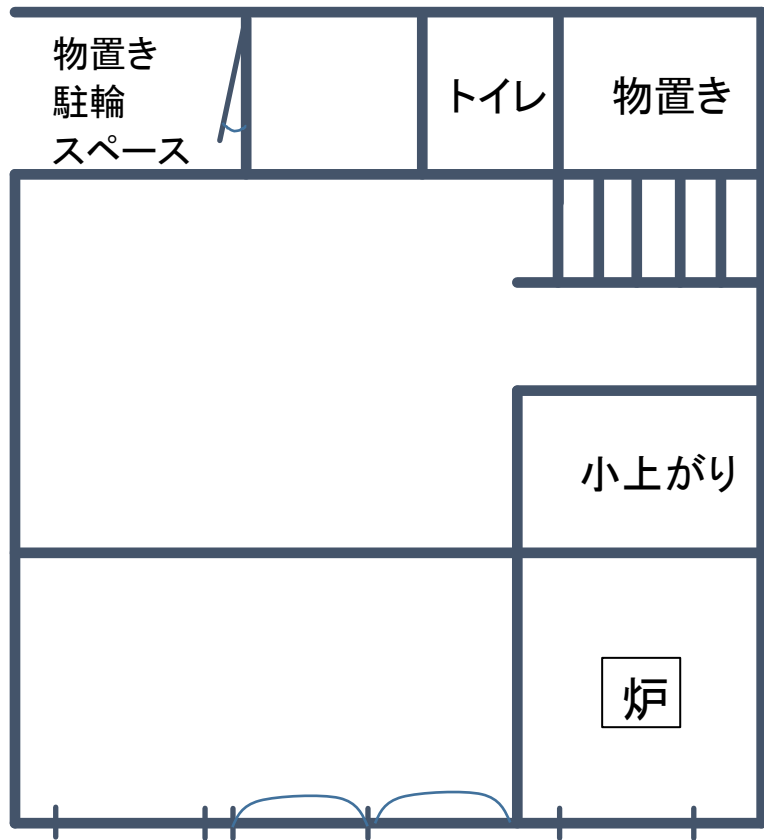

売買物件		物件種目	中古一戸建て	
<p>【正面】</p> 	間取り			
	価格	協議により決定		
	物件所在地	石川県鳳珠郡穴水町字大町地内		
	土地面積	33.07	坪	
	建物面積	33	坪	
	建物	構造	木造2階建て	
		築年数		
		駐車場	0台分	
		間取り	1階:茶室、水屋、小上がり、トイレ、物置、駐輪スペース 2階:6畳間、書庫	
	設備	電気	引込済み	
台所				
水道		上水道		
風呂		なし		
下水道		接続なし		
トイレ		水洗 汲み取り式 洋式		
家屋の状態	補修は不要			
補修費用負担	入居者負担			
特記事項	商店街のにぎわいとなる様なお店をしたい方が、活用して頂ければ幸いです。			

【裏手】

1階

2階